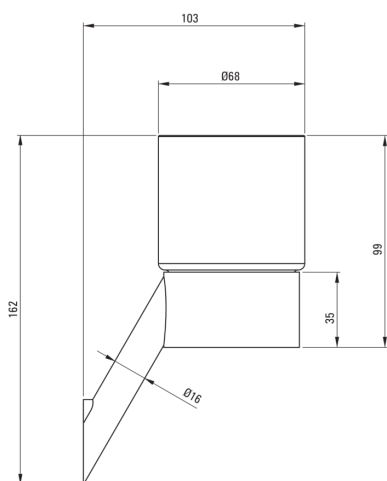

SILIA

Pahar, montare pe perete

Codul produsului: ADI_D911

Culoarea: titan

Accesorii de baie

Material	alamă, sticlă
Înălțime [mm]	162
Lățime [mm]	68
Adâncimea [mm]	103
capacitate [l]	0.2

Caracteristici:

- Agent de curățare special, sigur pentru suprafețele curățate
- Doar cele mai bune materiale, a căror calitate a fost certificată prin teste de laborator